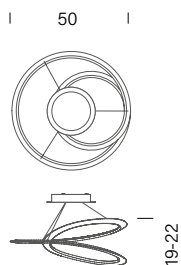

The Kepler collection is made of painted extruded aluminium, whose continuous line is obtained through a three-dimensional manufacturing process developed by Nemo. Designed on the basis of the mathematical principle of the Möbius strip. Diffuser in opaque technopolymer.

IT La collezione Kepler è realizzata in estruso di alluminio verniciato, la cui linea continua è ottenuta attraverso un processo di lavorazione tridimensionale sviluppato da Nemo. Disegnata alla base del principio matematico del nastro di Möbius. Diffusore in tecnopolimero opaco.

FR La collection Kepler est réalisée en aluminium extrudé peint, dont la ligne continue est obtenue grâce à un processus de fabrication tridimensionnel développé par Nemo. Conçue sur la base du principe mathématique de la bande de Möbius. Diffuseur en technopolymère opaque.

DE Die Kepler-Kollektion besteht aus lackiertem, extrudiertem Aluminium, dessen durchgehende Linie durch ein von Nemo entwickeltes dreidimensionales Herstellungsverfahren erzielt wird. Entworfen auf der Grundlage des mathematischen Prinzips des Möbiusbandes. Diffusor aus undurchsichtigem technopolymer.

Kepler petite