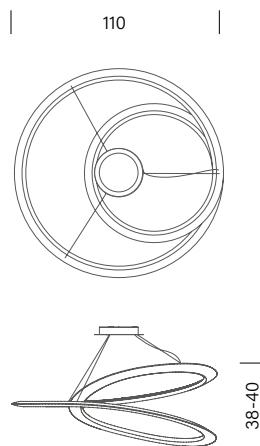

## Kepler finishes

*White*

*Black*

*Gold*

<p>Kepler petite</p> 	<p>Technical information</p>	<p>Linear LED 55W Downlight: diffused emission Dimmable 1-10V 110-240V 1954lm</p>	<p>CRI 85 IP20 Adjustable cable length from 2,5m to 0,4m</p>
	<p>Versions</p>	<p>Downlight 2700K</p> <hr/> <p>Downlight 3000K</p>	<p>White KES LWW 54 Black KES LNN 54 Gold KES LOW 54</p> <hr/> <p>White KES LWW 52 Black KES LNN 52 Gold KES LOW 52</p>
<p>Kepler minor</p> 	<p>Technical information</p>	<p>Linear LED 69W Downlight: diffused emission Uplight: diffused indirect emission Dimmable 1-10V 110-240V 4000lm</p>	<p>CRI 85 IP20 Adjustable cable length from 2,5m to 0,4m</p>
	<p>Versions</p>	<p>Downlight 2700K</p> <hr/> <p>Downlight 3000K</p> <hr/> <p>Uplight 2700K</p> <hr/> <p>Uplight 3000K</p>	<p>White KEM LWW 54 Black KEM LNN 54 Gold KEM LOW 54</p> <hr/> <p>White KEM LWW 52 Black KEM LNN 52 Gold KEM LOW 52</p> <hr/> <p>White KEM LWW 53 Black KEM LNN 53 Gold KEM LOW 53</p> <hr/> <p>White KEM LWW 51 Black KEM LNN 51 Gold KEM LOW 51</p>
<p>Kepler</p> 	<p>Technical information</p>	<p>Linear LED 83W Downlight: diffused emission Uplight: diffused indirect emission Dimmable 1-10V 110-240V 4800lm</p>	<p>CRI 85 IP20 Adjustable cable length from 2,5m to 0,4m</p>
	<p>Versions</p>	<p>Downlight 2700K</p> <hr/> <p>Downlight 3000K</p> <hr/> <p>Uplight 2700K</p> <hr/> <p>Uplight 3000K</p>	<p>White KEP LWW 54 Black KEP LNN 54 Gold KEP LOW 54</p> <hr/> <p>White KEP LWW 52 Black KEP LNN 52 Gold KEP LOW 52</p> <hr/> <p>White KEP LWW 53 Black KEP LNN 53 Gold KEP LOW 53</p> <hr/> <p>White KEP LWW 51 Black KEP LNN 51 Gold KEP LOW 51</p>