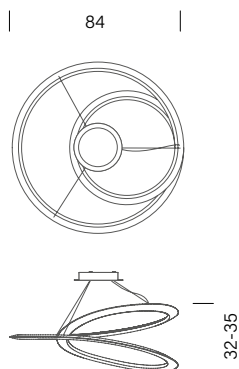

Kepler minor